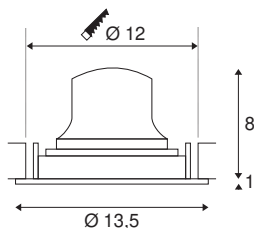

DADOS TÉCNICOS

Ref. n.º	1003602
Número de diferentes saídas de luz	1
Giratório ou Articulável	Rotativo e giratório
IP Code	IP 20
Classe de resistência ao impacto	IK 02
Resistência ao impacto	0.2 Joule
Montagem	Montagem de embutir
Pormenores da montagem	Teto
Corrente / Tensão secundária	500 mA
Classe de proteção	III
Potência	17.55 W
temperatura ambiente mínima	-20 °C
temperatura ambiente máxima	40 °C
Lúmen	1750 lm
Temperatura de cor da luz	4000 Kelvin
Ângulo de feixe	20 °
Cor	preto
CRI	90
UGR ≤	22
Dados LXXBXX	L80B50
Vida útil	50000 h
Distribuição da intensidade luminosa	rotacionalmente simétrico

Saída de luz	direto
Risk Group	1
Altura	9 cm
Diâmetro	13.5 cm
Peso líquido	0.39 kg
Peso bruto	0.45 kg
Forma de recorte	redonda
Profundidade de montagem	10 cm
Diâmetro de montagem	12 cm
Página BIG WHITE	42