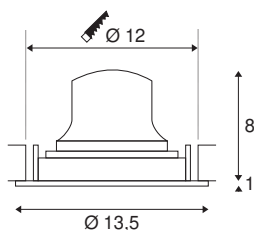

DADOS TÉCNICOS

Ref. n.º	1003613
Número de diferentes saídas de luz	1
Giratório ou Articulável	Rotativo e giratório
IP Code	IP 20
Classe de resistência ao impacto	IK 02
Resistência ao impacto	0.2 Joule
Montagem	Montagem de embutir
Pormenores da montagem	Teto
Corrente / Tensão secundária	500 mA
Classe de proteção	III
Potência	17.55 W
temperatura ambiente mínima	-20 °C
temperatura ambiente máxima	40 °C
Lúmen	1600 lm
Temperatura de cor da luz	4000 Kelvin
Ângulo de feixe	20 °
Cor	branco
CRI	90
UGR ≤	19
Dados LXXBXX	L80B50
Vida útil	50000 h
Distribuição da intensidade luminosa	rotacionalmente simétrico

Saída de luz	direto
Risk Group	1
Altura	9 cm
Diâmetro	13.5 cm
Peso líquido	0.39 kg
Peso bruto	0.45 kg
Forma de recorte	redonda
Profundidade de montagem	10 cm
Diâmetro de montagem	12 cm
Página BIG WHITE	42