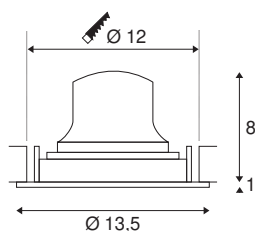

DATI TECNICI

Articolo	1003614
Numero di diverse finestre	1
Girevole od orientabile	Ruotabile e orientabile
Codice IP	IP 20
Classe di resistenza all'urto	IK 02
Resistenza all'urto	0.2 Joule
Montaggio	Incasso
Dettagli di montaggio	Soffitto
Corrente / tensione secondaria	500 mA
Classe isolamento	III
Wattaggio	17.55 W
Temperatura ambiente minima	-20 °C
Temperatura ambiente massima	40 °C
Lumen	1750 lm
Temperatura colore	4000 Kelvin
Angolo di emissione	20 °
Colore	bianco
CRI	90
UGR ≤	22
Dati LXXBXX	L80B50
Durata	50000 h
Distribuzione dell'intensità luminosa	rotazione simmetrica

Emissione	diretto
Risk Group	1
Altezza	9 cm
Diametro	13.5 cm
Peso netto	0.39 kg
Peso lordo	0.45 kg
Forma dello scasso	rotonda
Profondità d'incasso	10 cm
Diametro d'incasso	12 cm
BIG WHITE pagina	42