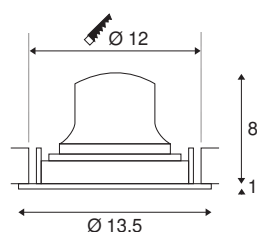

DATI TECNICI

Articolo	1003615
Numero di diverse finestre	1
Girevole od orientabile	Ruotabile e orientabile
Codice IP	IP 20
Classe di resistenza all'urto	IK 02
Resistenza all'urto	0.2 Joule
Montaggio	Incasso
Dettagli di montaggio	Soffitto
Corrente / tensione secondaria	500 mA
Classe isolamento	III
Wattaggio	17.55 W
Temperatura ambiente minima	-20 °C
Temperatura ambiente massima	40 °C
Lumen	1660 lm
Temperatura colore	4000 Kelvin
Angolo di emissione	20 °
Colore	bianco
CRI	90
UGR ≤	19
Dati LXXBXX	L80B50
Durata	50000 h
Distribuzione dell'intensità luminosa	rotazione simmetrica

Emissione	diretto
Risk Group	1
Altezza	9 cm
Diametro	13.5 cm
Peso netto	0.39 kg
Peso lordo	0.45 kg
Forma dello scasso	rotonda
Profondità d'incasso	10 cm
Diametro d'incasso	12 cm
BIG WHITE pagina	42