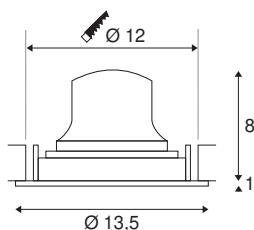

## DADOS TÉCNICOS

Ref. n.º	1003615
Número de diferentes saídas de luz	1
Giratório ou Articulável	Rotativo e giratório
IP Code	IP 20
Classe de resistência ao impacto	IK 02
Resistência ao impacto	0.2 Joule
Montagem	Montagem de embutir
Pormenores da montagem	Teto
Corrente / Tensão secundária	500 mA
Classe de proteção	III
Potência	17.55 W
temperatura ambiente mínima	-20 °C
temperatura ambiente máxima	40 °C
Lúmen	1660 lm
Temperatura de cor da luz	4000 Kelvin
Ângulo de feixe	20 °
Cor	branco
CRI	90
UGR ≤	19
Dados LXXBXX	L80B50
Vida útil	50000 h
Distribuição da intensidade luminosa	rotacionalmente simétrico

Saída de luz	direto
Risk Group	1
Altura	9 cm
Diâmetro	13.5 cm
Peso líquido	0.39 kg
Peso bruto	0.45 kg
Forma de recorte	redonda
Profundidade de montagem	10 cm
Diâmetro de montagem	12 cm
Página BIG WHITE	42