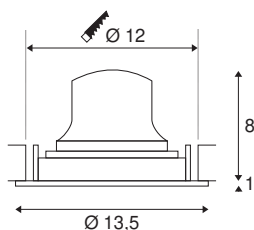

## DADOS TÉCNICOS

Ref. n.º	1003619
Número de diferentes saídas de luz	1
Giratório ou Articulável	Rotativo e giratório
IP Code	IP 20
Classe de resistência ao impacto	IK 02
Resistência ao impacto	0.2 Joule
Montagem	Montagem de embutir
Pormenores da montagem	Teto
Corrente / Tensão secundária	500 mA
Classe de proteção	III
Potência	17.55 W
temperatura ambiente mínima	-20 °C
temperatura ambiente máxima	40 °C
Lúmen	1600 lm
Temperatura de cor da luz	4000 Kelvin
Ângulo de feixe	55 °
Cor	branco
CRI	90
UGR ≤	22
Dados LXXBXX	L80B50
Vida útil	50000 h
Distribuição da intensidade luminosa	rotacionalmente simétrico

Saída de luz	direto
Risk Group	1
Altura	9 cm
Diâmetro	13.5 cm
Peso líquido	0.39 kg
Peso bruto	0.45 kg
Forma de recorte	redonda
Profundidade de montagem	10 cm
Diâmetro de montagem	12 cm
Página BIG WHITE	42