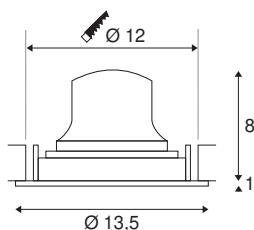

## DADOS TÉCNICOS

Ref. n.º	1003620
Número de diferentes saídas de luz	1
Giratório ou Articulável	Rotativo e giratório
IP Code	IP 20
Classe de resistência ao impacto	IK 02
Resistência ao impacto	0.2 Joule
Montagem	Montagem de embutir
Pormenores da montagem	Teto
Corrente / Tensão secundária	500 mA
Classe de proteção	III
Potência	17.55 W
temperatura ambiente mínima	-20 °C
temperatura ambiente máxima	40 °C
Lúmen	1750 lm
Temperatura de cor da luz	4000 Kelvin
Ângulo de feixe	55 °
Cor	branco
CRI	90
UGR ≤	22
Dados LXXBXX	L80B50
Vida útil	50000 h
Distribuição da intensidade luminosa	rotacionalmente simétrico

Saída de luz	direto
Risk Group	1
Altura	9 cm
Diâmetro	13.5 cm
Peso líquido	0.39 kg
Peso bruto	0.45 kg
Forma de recorte	redonda
Profundidade de montagem	10 cm
Diâmetro de montagem	12 cm
Página BIG WHITE	42