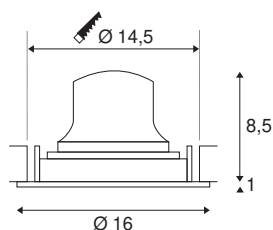

NUMINOS® MOVE DL L

incasso a plafone a LED da interni nero/nero 2700K orientabile e ruotabile a 40°

Il sistema di lampade NUMINOS di SLV unisce tecnologia, design e funzionalità come nessun altro. Così, grazie a diversi downlight e faretto, potete sperimentare migliaia di combinazioni illuminotecniche. Lo stesso vale per la lampada a incasso a soffitto NUMINOS® MOVE DL L, che offre il meglio della qualità in fatto di lavorazione e luce. Ideale per un'illuminazione discreta, moderna e salvaspazio, che pone l'accento su oggetti o su tutto l'ambiente. Questa lampada a incasso da soffitto offre una potenza assorbita di 25,41 Watt, un'intensità luminosa di 2150 Lumen, una temperatura cromatica di 2700 Kelvin e un alto indice di resa cromatica di oltre 90. Il montaggio è un gioco da ragazzi. Quando acquisterete una lampada NUMINOS® di SLV?

DATI TECNICI

Articolo	1003628
Numero di diverse finestre	1
Girevole od orientabile	Ruotabile e orientabile
Codice IP	IP 20
Classe di resistenza all'urto	IK 02
Resistenza all'urto	0.2 Joule
Montaggio	Incasso
Dettagli di montaggio	Soffitto
Corrente / tensione secondaria	700 mA
Classe isolamento	III
Wattaggio	25.41 W
Temperatura ambiente minima	-20 °C
Temperatura ambiente massima	40 °C
Lumen	2150 lm
Temperatura colore	2700 Kelvin
Angolo di emissione	40 °
Colore	nero
CRI	90
UGR ≤	22
Dati LXXBXX	L80B50
Durata	50000 h
Distribuzione dell'intensità luminosa	rotazione simmetrica

Emissione	diretto
Risk Group	1
Altezza	9.5 cm
Diametro	16 cm
Peso netto	0.54 kg
Peso lordo	0.68 kg
Forma dello scasso	rotonda
Profondità d'incasso	10.5 cm
Diametro d'incasso	14.5 cm
BIG WHITE pagina	44