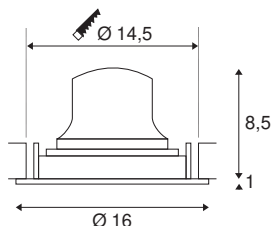

DADOS TÉCNICOS

Ref. n.º	1003628
Número de diferentes saídas de luz	1
Giratório ou Articulável	Rotativo e giratório
IP Code	IP 20
Classe de resistência ao impacto	IK 02
Resistência ao impacto	0.2 Joule
Montagem	Montagem de embutir
Pormenores da montagem	Teto
Corrente / Tensão secundária	700 mA
Classe de proteção	III
Potência	25.41 W
temperatura ambiente mínima	-20 °C
temperatura ambiente máxima	40 °C
Lúmen	2150 lm
Temperatura de cor da luz	2700 Kelvin
Ângulo de feixe	40 °
Cor	preto
CRI	90
UGR ≤	22
Dados LXXBXX	L80B50
Vida útil	50000 h
Distribuição da intensidade luminosa	rotacionalmente simétrico

Saída de luz	direto
Risk Group	1
Altura	9.5 cm
Diâmetro	16 cm
Peso líquido	0.54 kg
Peso bruto	0.68 kg
Forma de recorte	redonda
Profundidade de montagem	10.5 cm
Diâmetro de montagem	14.5 cm
Página BIG WHITE	44