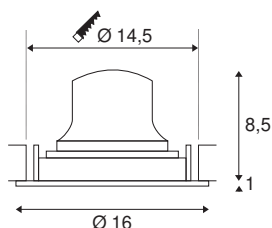

DADOS TÉCNICOS

Ref. n.º	1003633
Número de diferentes saídas de luz	1
Giratório ou Articulável	Rotativo e giratório
IP Code	IP 20
Classe de resistência ao impacto	IK 02
Resistência ao impacto	0.2 Joule
Montagem	Montagem de embutir
Pormenores da montagem	Teto
Corrente / Tensão secundária	700 mA
Classe de proteção	III
Potência	25.41 W
temperatura ambiente mínima	-20 °C
temperatura ambiente máxima	40 °C
Lúmen	2150 lm
Temperatura de cor da luz	2700 Kelvin
Ângulo de feixe	55 °
Cor	preto
CRI	90
UGR ≤	19
Dados LXXBXX	L80B50
Vida útil	50000 h
Distribuição da intensidade luminosa	rotacionalmente simétrico

Saída de luz	direto
Risk Group	1
Altura	9.5 cm
Diâmetro	16 cm
Peso líquido	0.54 kg
Peso bruto	0.68 kg
Forma de recorte	redonda
Profundidade de montagem	10.5 cm
Diâmetro de montagem	14.5 cm
Página BIG WHITE	44