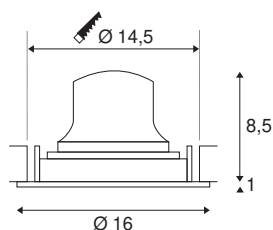

NUMINOS® MOVE DL L

incasso a plafone a LED da interni bianco/bianco
2700K orientabile e ruotabile a 40°

NUMINOS è il sistema di lampade di SLV perfettamente combinabili, che unisce funzionalità, design e tecnologia. La varietà di downlight e faretto permettono migliaia di combinazioni illuminotecniche. Fra questi vi è anche NUMINOS® MOVE DL L, una lampada a incasso da soffitto che offre il meglio della qualità in fatto di lavorazione e luce. Ideale per un'illuminazione discreta, moderna e salvaspazio, che pone l'accento su oggetti o su tutto l'ambiente. Questa lampada a incasso da soffitto offre una potenza assorbita di 25,41 Watt, un'intensità luminosa di 2250 Lumen, una temperatura cromatica di 2700 Kelvin e un alto indice di resa cromatica di oltre 90. Il montaggio è un gioco da ragazzi. Quando acquisterete una lampada NUMINOS® di SLV?

DATI TECNICI

Articolo	1003641
Numero di diverse finestre	1
Girevole od orientabile	Ruotabile e orientabile
Codice IP	IP 20
Classe di resistenza all'urto	IK 02
Resistenza all'urto	0.2 Joule
Montaggio	Incasso
Dettagli di montaggio	Soffitto
Corrente / tensione secondaria	700 mA
Classe isolamento	III
Wattaggio	25.41 W
Temperatura ambiente minima	-20 °C
Temperatura ambiente massima	40 °C
Lumen	2250 lm
Temperatura colore	2700 Kelvin
Angolo di emissione	40 °
Colore	bianco
CRI	90
UGR ≤	19
Dati LXXBXX	L80B50
Durata	50000 h
Distribuzione dell'intensità luminosa	rotazione simmetrica

Emissione	diretto
Risk Group	1
Altezza	9.5 cm
Diametro	16 cm
Peso netto	0.54 kg
Peso lordo	0.68 kg
Forma dello scasso	rotonda
Profondità d'incasso	10.5 cm
Diametro d'incasso	14.5 cm
BIG WHITE pagina	44