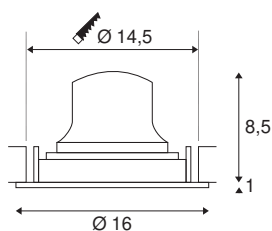

| | |
|------------------------------|----------------------|
| Art. Nej. | 1003643 |
| Antal olika ljusuttag | 1 |
| Roterbar eller svängbar | Vrid- och svängbar |
| IP-kod | IP20 |
| Klass för slagtålighet | IK 02 |
| Motståndskraft mot stötar | 0.2 Joule |
| Monteringsdetaljer | Inbyggnad |
| Monteringsdetaljer | Tak |
| Sekundär ström/spänning | 700 mA |
| Skyddsklass | III |
| Watt | 25.41 W |
| Minsta omgivningstemperatur | -20 °C |
| Maximal omgivningstemperatur | 40 °C |
| Lumen | 2150 lm |
| Ljusets färgtemperatur | 2700 Kelvin |
| Strålningsvinkel | 55 ° |
| Färg | vit/svart |
| CRI | 90 |
| UGR ≤ | 22 |
| LXXBXX Data | L80B50 |
| Livslängd | 50000 h |
| Fördelning av ljusintensitet | rotationssymmetriskt |

| | |
|-----------------------|----------|
| Ljusemission | direkt |
| Riskgrupp | 1 |
| höjd | 9.5 cm |
| Diameter | 16 cm |
| Netto vikt | 0.519 kg |
| Bruttovikt | 0.653 kg |
| Utskärningens form | runda |
| Inbyggnadsdjup | 10.5 cm |
| Installationsdiameter | 14.5 cm |
| BIG WHITE Seite | 87 |