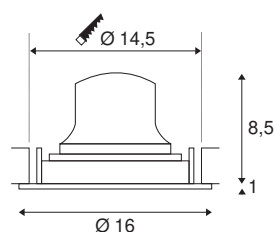

## NUMINOS® MOVE DL L

incasso a plafone a LED da interni bianco/bianco  
2700K orientabile e ruotabile a 55°

NUMINOS è il sistema di lampade di SLV perfettamente combinabili, che unisce funzionalità, design e tecnologia. Così, grazie a diversi downlight e faretti, potete sperimentare migliaia di combinazioni illuminotecniche. Fra questi vi è anche NUMINOS® MOVE DL L, una lampada a incasso da soffitto che offre il meglio della qualità in fatto di lavorazione e luce. Ideale per un'illuminazione discreta, moderna e salvaspazio, che pone l'accento su oggetti o su tutto l'ambiente. Questa lampada a incasso da soffitto conquista grazie alla potenza assorbita di 25,41 Watt, l'intensità luminosa di 2250 Lumen, la temperatura cromatica di 2700 Kelvin e un indice di resa cromatica di 90. Il montaggio è un gioco da ragazzi. Siete pronti a lasciarvi conquistare dalla versatilità modulare di SLV?

## DATI TECNICI

Articolo	1003644
Numero di diverse finestre	1
Girevole od orientabile	Ruotabile e orientabile
Codice IP	IP 20
Classe di resistenza all'urto	IK 02
Resistenza all'urto	0.2 Joule
Montaggio	Incasso
Dettagli di montaggio	Soffitto
Corrente / tensione secondaria	700 mA
Classe isolamento	III
Wattaggio	25.41 W
Temperatura ambiente minima	-20 °C
Temperatura ambiente massima	40 °C
Lumen	2250 lm
Temperatura colore	2700 Kelvin
Angolo di emissione	55 °
Colore	bianco
CRI	90
UGR ≤	22
Dati LXXBXX	L80B50
Durata	50000 h
Distribuzione dell'intensità luminosa	rotazione simmetrica

Emissione	diretto
Risk Group	1
Altezza	9.5 cm
Diametro	16 cm
Peso netto	0.54 kg
Peso lordo	0.68 kg
Forma dello scasso	rotonda
Profondità d'incasso	10.5 cm
Diametro d'incasso	14.5 cm
BIG WHITE pagina	44