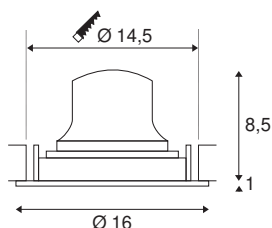

## DADOS TÉCNICOS

Ref. n.º	1003644
Número de diferentes saídas de luz	1
Giratório ou Articulável	Rotativo e giratório
IP Code	IP 20
Classe de resistência ao impacto	IK 02
Resistência ao impacto	0.2 Joule
Montagem	Montagem de embutir
Pormenores da montagem	Teto
Corrente / Tensão secundária	700 mA
Classe de proteção	III
Potência	25.41 W
temperatura ambiente mínima	-20 °C
temperatura ambiente máxima	40 °C
Lúmen	2250 lm
Temperatura de cor da luz	2700 Kelvin
Ângulo de feixe	55 °
Cor	branco
CRI	90
UGR ≤	22
Dados LXXBXX	L80B50
Vida útil	50000 h
Distribuição da intensidade luminosa	rotacionalmente simétrico

Saída de luz	direto
Risk Group	1
Altura	9.5 cm
Diâmetro	16 cm
Peso líquido	0.54 kg
Peso bruto	0.68 kg
Forma de recorte	redonda
Profundidade de montagem	10.5 cm
Diâmetro de montagem	14.5 cm
Página BIG WHITE	44