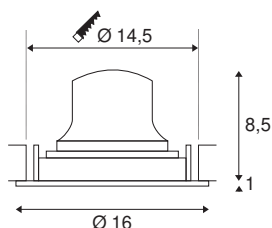

DADOS TÉCNICOS

Ref. n.º	1003650
Número de diferentes saídas de luz	1
Giratório ou Articulável	Rotativo e giratório
IP Code	IP 20
Classe de resistência ao impacto	IK 02
Resistência ao impacto	0.2 Joule
Montagem	Montagem de embutir
Pormenores da montagem	Teto
Corrente / Tensão secundária	700 mA
Classe de proteção	III
Potência	25.41 W
temperatura ambiente mínima	-20 °C
temperatura ambiente máxima	40 °C
Lúmen	2300 lm
Temperatura de cor da luz	3000 Kelvin
Ângulo de feixe	20 °
Cor	preto
CRI	90
UGR ≤	19
Dados LXXBXX	L80B50
Vida útil	50000 h
Distribuição da intensidade luminosa	rotacionalmente simétrico

Saída de luz	direto
Risk Group	1
Altura	9.5 cm
Diâmetro	16 cm
Peso líquido	0.54 kg
Peso bruto	0.68 kg
Forma de recorte	redonda
Profundidade de montagem	10.5 cm
Diâmetro de montagem	14.5 cm
Página BIG WHITE	44