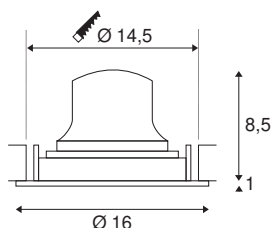

DADOS TÉCNICOS

Ref. n.º	1003651
Número de diferentes saídas de luz	1
Giratório ou Articulável	Rotativo e giratório
IP Code	IP 20
Classe de resistência ao impacto	IK 02
Resistência ao impacto	0.2 Joule
Montagem	Montagem de embutir
Pormenores da montagem	Teto
Corrente / Tensão secundária	700 mA
Classe de proteção	III
Potência	25.41 W
temperatura ambiente mínima	-20 °C
temperatura ambiente máxima	40 °C
Lúmen	2200 lm
Temperatura de cor da luz	3000 Kelvin
Ângulo de feixe	20 °
Cor	preto
CRI	90
UGR ≤	19
Dados LXXBXX	L80B50
Vida útil	50000 h
Distribuição da intensidade luminosa	rotacionalmente simétrico

Saída de luz	direto
Risk Group	1
Altura	9.5 cm
Diâmetro	16 cm
Peso líquido	0.535 kg
Peso bruto	0.714 kg
Forma de recorte	redonda
Profundidade de montagem	10.5 cm
Diâmetro de montagem	14.5 cm
Página BIG WHITE	44