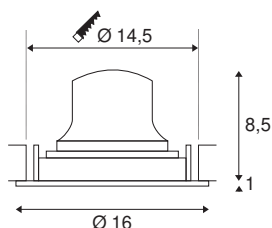

DADOS TÉCNICOS

Ref. n.º	1003653
Número de diferentes saídas de luz	1
Giratório ou Articulável	Rotativo e giratório
IP Code	IP 20
Classe de resistência ao impacto	IK 02
Resistência ao impacto	0.2 Joule
Montagem	Montagem de embutir
Pormenores da montagem	Teto
Corrente / Tensão secundária	700 mA
Classe de proteção	III
Potência	25.41 W
temperatura ambiente mínima	-20 °C
temperatura ambiente máxima	40 °C
Lúmen	2300 lm
Temperatura de cor da luz	3000 Kelvin
Ângulo de feixe	40 °
Cor	preto
CRI	90
UGR ≤	19
Dados LXXBXX	L80B50
Vida útil	50000 h
Distribuição da intensidade luminosa	rotacionalmente simétrico

Saída de luz	direto
Risk Group	1
Altura	9.5 cm
Diâmetro	16 cm
Peso líquido	0.54 kg
Peso bruto	0.68 kg
Forma de recorte	redonda
Profundidade de montagem	10.5 cm
Diâmetro de montagem	14.5 cm
Página BIG WHITE	44