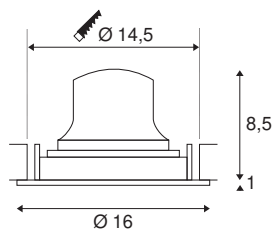

Art. Nej.	1003673
Antal olika ljusuttag	1
Roterbar eller svängbar	Vrid- och svängbar
IP-kod	IP20
Klass för slagåtlighet	IK 02
Motståndskraft mot stötar	0.2 Joule
Monteringsdetaljer	Inbyggnad
Monteringsdetaljer	Tak
Sekundär ström/spänning	700 mA
Skyddsklass	III
Watt	25.41 W
Minsta omgivningstemperatur	-20 °C
Maximal omgivningstemperatur	40 °C
Lumen	2350 lm
Ljusets färgtemperatur	4000 Kelvin
Strålningsvinkel	20 °
Färg	svart
CRI	90
UGR ≤	22
LXXBXX Data	L80B50
Livslängd	50000 h
Fördelning av ljusintensitet	rotationssymmetriskt

Ljusemission	direkt
Riskgrupp	1
höjd	9.5 cm
Diameter	16 cm
Netto vikt	0.519 kg
Bruttovikt	0.653 kg
Utskärningens form	runda
Inbyggnadsdjup	10.5 cm
Installationsdiameter	14.5 cm
BIG WHITE Seite	87