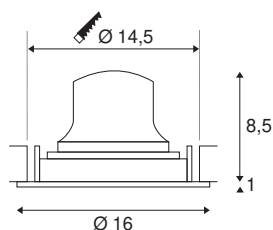

DATI TECNICI

Articolo	1003674
Numero di diverse finestre	1
Girevole od orientabile	Ruotabile e orientabile
Codice IP	IP 20
Classe di resistenza all'urto	IK 02
Resistenza all'urto	0.2 Joule
Montaggio	Incasso
Dettagli di montaggio	Soffitto
Corrente / tensione secondaria	700 mA
Classe isolamento	III
Wattaggio	25.41 W
Temperatura ambiente minima	-20 °C
Temperatura ambiente massima	40 °C
Lumen	2450 lm
Temperatura colore	4000 Kelvin
Angolo di emissione	20 °
Colore	nero
CRI	90
UGR ≤	19
Dati LXXBXX	L80B50
Durata	50000 h
Distribuzione dell'intensità luminosa	rotazione simmetrica

Emissione	diretto
Risk Group	1
Altezza	9.5 cm
Diametro	16 cm
Peso netto	0.54 kg
Peso lordo	0.68 kg
Forma dello scasso	rotonda
Profondità d'incasso	10.5 cm
Diametro d'incasso	14.5 cm
BIG WHITE pagina	44