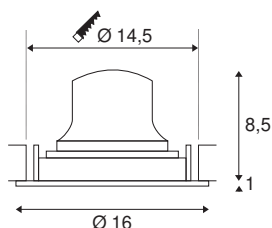

DADOS TÉCNICOS

Ref. n.º	1003674
Número de diferentes saídas de luz	1
Giratório ou Articulável	Rotativo e giratório
IP Code	IP 20
Classe de resistência ao impacto	IK 02
Resistência ao impacto	0.2 Joule
Montagem	Montagem de embutir
Pormenores da montagem	Teto
Corrente / Tensão secundária	700 mA
Classe de proteção	III
Potência	25.41 W
temperatura ambiente mínima	-20 °C
temperatura ambiente máxima	40 °C
Lúmen	2450 lm
Temperatura de cor da luz	4000 Kelvin
Ângulo de feixe	20 °
Cor	preto
CRI	90
UGR ≤	19
Dados LXXBXX	L80B50
Vida útil	50000 h
Distribuição da intensidade luminosa	rotacionalmente simétrico

Saída de luz	direto
Risk Group	1
Altura	9.5 cm
Diâmetro	16 cm
Peso líquido	0.54 kg
Peso bruto	0.68 kg
Forma de recorte	redonda
Profundidade de montagem	10.5 cm
Diâmetro de montagem	14.5 cm
Página BIG WHITE	44