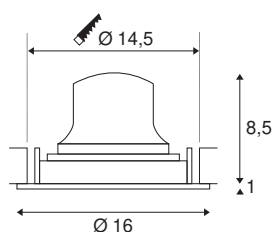

DATI TECNICI

Articolo	1003680
Numero di diverse finestre	1
Girevole od orientabile	Ruotabile e orientabile
Codice IP	IP 20
Classe di resistenza all'urto	IK 02
Resistenza all'urto	0.2 Joule
Montaggio	Incasso
Dettagli di montaggio	Soffitto
Corrente / tensione secondaria	700 mA
Classe isolamento	III
Wattaggio	25.41 W
Temperatura ambiente minima	-20 °C
Temperatura ambiente massima	40 °C
Lumen	2450 lm
Temperatura colore	4000 Kelvin
Angolo di emissione	55 °
Colore	nero
CRI	90
UGR ≤	22
Dati LXXBXX	L80B50
Durata	50000 h
Distribuzione dell'intensità luminosa	rotazione simmetrica

Emissione	diretto
Risk Group	1
Altezza	9.5 cm
Diametro	16 cm
Peso netto	0.54 kg
Peso lordo	0.68 kg
Forma dello scasso	rotonda
Profondità d'incasso	10.5 cm
Diametro d'incasso	14.5 cm
BIG WHITE pagina	44