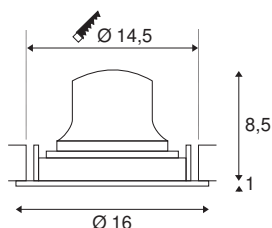

## DADOS TÉCNICOS

Ref. n.º	1003680
Número de diferentes saídas de luz	1
Giratório ou Articulável	Rotativo e giratório
IP Code	IP 20
Classe de resistência ao impacto	IK 02
Resistência ao impacto	0.2 Joule
Montagem	Montagem de embutir
Pormenores da montagem	Teto
Corrente / Tensão secundária	700 mA
Classe de proteção	III
Potência	25.41 W
temperatura ambiente mínima	-20 °C
temperatura ambiente máxima	40 °C
Lúmen	2450 lm
Temperatura de cor da luz	4000 Kelvin
Ângulo de feixe	55 °
Cor	preto
CRI	90
UGR ≤	22
Dados LXXBXX	L80B50
Vida útil	50000 h
Distribuição da intensidade luminosa	rotacionalmente simétrico

Saída de luz	direto
Risk Group	1
Altura	9.5 cm
Diâmetro	16 cm
Peso líquido	0.54 kg
Peso bruto	0.68 kg
Forma de recorte	redonda
Profundidade de montagem	10.5 cm
Diâmetro de montagem	14.5 cm
Página BIG WHITE	44