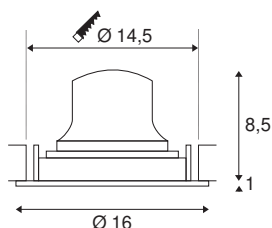

## DADOS TÉCNICOS

Ref. n.º	1003690
Número de diferentes saídas de luz	1
Giratório ou Articulável	Rotativo e giratório
IP Code	IP 20
Classe de resistência ao impacto	IK 02
Resistência ao impacto	0.2 Joule
Montagem	Montagem de embutir
Pormenores da montagem	Teto
Corrente / Tensão secundária	700 mA
Classe de proteção	III
Potência	25.41 W
temperatura ambiente mínima	-20 °C
temperatura ambiente máxima	40 °C
Lúmen	2350 lm
Temperatura de cor da luz	4000 Kelvin
Ângulo de feixe	40 °
Cor	branco
CRI	90
UGR ≤	19
Dados LXXBXX	L80B50
Vida útil	50000 h
Distribuição da intensidade luminosa	rotacionalmente simétrico

Saída de luz	direto
Risk Group	1
Altura	9.5 cm
Diâmetro	16 cm
Peso líquido	0.54 kg
Peso bruto	0.68 kg
Forma de recorte	redonda
Profundidade de montagem	10.5 cm
Diâmetro de montagem	14.5 cm
Página BIG WHITE	44