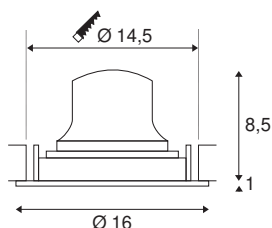

DADOS TÉCNICOS

Ref. n.º	1003691
Número de diferentes saídas de luz	1
Giratório ou Articulável	Rotativo e giratório
IP Code	IP 20
Classe de resistência ao impacto	IK 02
Resistência ao impacto	0.2 Joule
Montagem	Montagem de embutir
Pormenores da montagem	Teto
Corrente / Tensão secundária	700 mA
Classe de proteção	III
Potência	25.41 W
temperatura ambiente mínima	-20 °C
temperatura ambiente máxima	40 °C
Lúmen	2350 lm
Temperatura de cor da luz	4000 Kelvin
Ângulo de feixe	55 °
Cor	branco
CRI	90
UGR ≤	25
Dados LXXBXX	L80B50
Vida útil	50000 h
Distribuição da intensidade luminosa	rotacionalmente simétrico

Saída de luz	direto
Risk Group	1
Altura	9.5 cm
Diâmetro	16 cm
Peso líquido	0.54 kg
Peso bruto	0.68 kg
Forma de recorte	redonda
Profundidade de montagem	10.5 cm
Diâmetro de montagem	14.5 cm
Página BIG WHITE	44