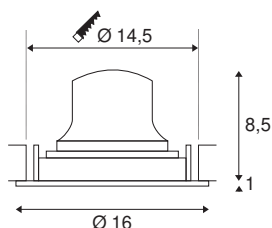

## DADOS TÉCNICOS

Ref. n.º	1003692
Número de diferentes saídas de luz	1
Giratório ou Articulável	Rotativo e giratório
IP Code	IP 20
Classe de resistência ao impacto	IK 02
Resistência ao impacto	0.2 Joule
Montagem	Montagem de embutir
Pormenores da montagem	Teto
Corrente / Tensão secundária	700 mA
Classe de proteção	III
Potência	25.41 W
temperatura ambiente mínima	-20 °C
temperatura ambiente máxima	40 °C
Lúmen	2450 lm
Temperatura de cor da luz	4000 Kelvin
Ângulo de feixe	55 °
Cor	branco
CRI	90
UGR ≤	22
Dados LXXBXX	L80B50
Vida útil	50000 h
Distribuição da intensidade luminosa	rotacionalmente simétrico

Saída de luz	direto
Risk Group	1
Altura	9.5 cm
Diâmetro	16 cm
Peso líquido	0.54 kg
Peso bruto	0.68 kg
Forma de recorte	redonda
Profundidade de montagem	10.5 cm
Diâmetro de montagem	14.5 cm
Página BIG WHITE	44