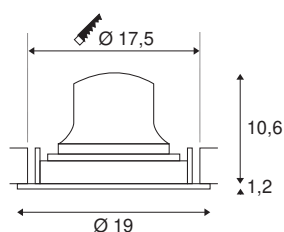

NUMINOS® MOVE DL XL

incasso a plafone a LED da interni nero/nero 2700K orientabile e ruotabile a 40°

Il sistema di lampade NUMINOS di SLV unisce tecnologia, design e funzionalità come nessun altro. La varietà di downlight e faretti permettono migliaia di combinazioni illuminotecniche. Lo stesso vale per la lampada a incasso a soffitto NUMINOS® MOVE DL XL, che offre il meglio della qualità in fatto di lavorazione e luce. Ideale per un'illuminazione armonica, moderna e salvaspazio, che pone l'accento su oggetti o su tutto l'ambiente. Questa lampada a incasso da soffitto offre una potenza assorbita di 37,4 Watt, un'intensità luminosa di 3300 Lumen, una temperatura cromatica di 2700 Kelvin e un alto indice di resa cromatica di oltre 90. L'installazione è molto semplice, una mera formalità. Lasciatevi conquistare da NUMINOS di SLV – la sua versatilità modulare vi aspetta.

DATI TECNICI

Articolo	1003700
Numero di diverse finestre	1
Girevole od orientabile	Ruotabile e orientabile
Codice IP	IP 20
Classe di resistenza all'urto	IK 02
Resistenza all'urto	0.2 Joule
Montaggio	Incasso
Dettagli di montaggio	Soffitto
Corrente / tensione secondaria	1050 mA
Classe isolamento	III
Wattaggio	37.4 W
Temperatura ambiente minima	-20 °C
Temperatura ambiente massima	40 °C
Lumen	3300 lm
Temperatura colore	2700 Kelvin
Angolo di emissione	40 °
Colore	nero
CRI	90
UGR ≤	22
Dati LXXBXX	L80B50
Durata	50000 h
Distribuzione dell'intensità luminosa	rotazione simmetrica

Emissione	diretto
Risk Group	1
Altezza	11.8 cm
Diametro	19 cm
Peso netto	0.7 kg
Peso lordo	0.89 kg
Forma dello scasso	rotonda
Profondità d'incasso	13 cm
Diametro d'incasso	17.5 cm
BIG WHITE pagina	46