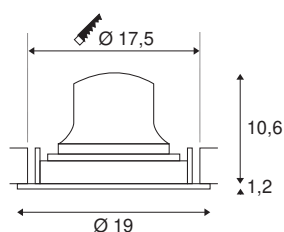

## DATI TECNICI

Articolo	1003712
Numero di diverse finestre	1
Girevole od orientabile	Ruotabile e orientabile
Codice IP	IP 20
Classe di resistenza all'urto	IK 02
Resistenza all'urto	0.2 Joule
Montaggio	Incasso
Dettagli di montaggio	Soffitto
Corrente / tensione secondaria	1050 mA
Classe isolamento	III
Wattaggio	37.4 W
Temperatura ambiente minima	-20 °C
Temperatura ambiente massima	40 °C
Lumen	3300 lm
Temperatura colore	2700 Kelvin
Angolo di emissione	40 °
Colore	bianco
CRI	90
UGR ≤	22
Dati LXXBXX	L80B50
Durata	50000 h
Distribuzione dell'intensità luminosa	rotazione simmetrica

Emissione	diretto
Risk Group	1
Altezza	11.8 cm
Diametro	19 cm
Peso netto	0.7 kg
Peso lordo	0.89 kg
Forma dello scasso	rotonda
Profondità d'incasso	13 cm
Diametro d'incasso	17.5 cm
BIG WHITE pagina	46