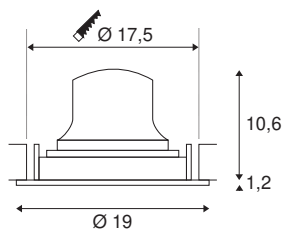

## NUMINOS® MOVE DL XL

Indoor infälld LED-taklampa vit/krom 2700K 40° vrid- och svängbar

Design, teknik och funktion i perfekt harmoni: NUMINOS är lampsystemet från SLV som förenar allihop. Du kan uppleva tusentals alternativ för belysningsdesign med olika downlights och spotlights. Hit hör även NUMINOS® MOVE DL XL, vår infällda taklampa som imponerar med högkvalitativ design och ljuskvalitet. Perfekt för en subtil, modern och platsbesparande belysning som accentuerar föremål eller rummet självt. Den infällda taklampan övertygar med en effekt på 37,4 watt, ljusström på 3400 lumen, färgtemperatur på 2700 Kelvin och ett högt färgåtergivningsindex på över 90. Montering görs på ett ögonblick. När tänker du bestämma dig för NUMINOS från SLV - den modulära mångfalden väntar på dig.

Art. Nej.	1003714
Antal olika ljusuttag	1
Roterbar eller svängbar	Vrid- och svängbar
IP-kod	IP20
Klass för slagtålighet	IK 02
Motståndskraft mot stötar	0.2 Joule
Monteringsdetaljer	Inbyggnad
Monteringsdetaljer	Tak
Sekundär ström/spänning	1050 mA
Skyddsklass	III
Watt	37.4 W
Minsta omgivningstemperatur	-20 °C
Maximal omgivningstemperatur	40 °C
Lumen	3400 lm
Ljusets färgtemperatur	2700 Kelvin
Strålningsvinkel	40 °
Färg	vit/krom
CRI	90
UGR ≤	19
LXXBXX Data	L80B50
Livslängd	50000 h
Fördelning av ljusintensitet	rotationssymmetriskt

Ljusemission	direkt
Riskgrupp	1
höjd	11.8 cm
Diameter	19 cm
Nettovikt	0.7 kg
Bruttovikt	0.864 kg
Utskärningens form	runda
Inbyggnadsdjup	13 cm
Installationsdiameter	17.5 cm
BIG WHITE Seite	87