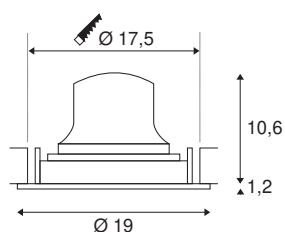

NUMINOS® MOVE DL XL

incasso a plafone a LED da interni bianco/nero 2700K orientabile e ruotabile a 55°

Il sistema di lampade NUMINOS di SLV unisce tecnologia, design e funzionalità come nessun altro. Così, grazie a diversi downlight e faretti, potete sperimentare migliaia di combinazioni illuminotecniche. Anche con la lampada a incasso a soffitto NUMINOS® MOVE DL XL, che offre il meglio della qualità in fatto di lavorazione e luce. Ideale per un'illuminazione discreta, moderna e salvaspazio, che pone l'accento su oggetti o su tutto l'ambiente. Questa lampada a incasso da soffitto offre una potenza assorbita di 37,4 Watt, un'intensità luminosa di 3300 Lumen, una temperatura cromatica di 2700 Kelvin e un ottimo indice di resa cromatica di oltre 90. Il montaggio è un gioco da ragazzi. Siete pronti a lasciarvi conquistare dalla versatilità modulare di SLV?

DATI TECNICI

Articolo	1003715
Numero di diverse finestre	1
Girevole od orientabile	Ruotabile e orientabile
Codice IP	IP 20
Classe di resistenza all'urto	IK 02
Resistenza all'urto	0.2 Joule
Montaggio	Incasso
Dettagli di montaggio	Soffitto
Corrente / tensione secondaria	1050 mA
Classe isolamento	III
Wattaggio	37.4 W
Temperatura ambiente minima	-20 °C
Temperatura ambiente massima	40 °C
Lumen	3300 lm
Temperatura colore	2700 Kelvin
Angolo di emissione	55 °
Colore	bianco
CRI	90
UGR ≤	22
Dati LXXBXX	L80B50
Durata	50000 h
Distribuzione dell'intensità luminosa	rotazione simmetrica

Emissione	diretto
Risk Group	1
Altezza	11.8 cm
Diametro	19 cm
Peso netto	0.7 kg
Peso lordo	0.89 kg
Forma dello scasso	rotonda
Profondità d'incasso	13 cm
Diametro d'incasso	17.5 cm
BIG WHITE pagina	46