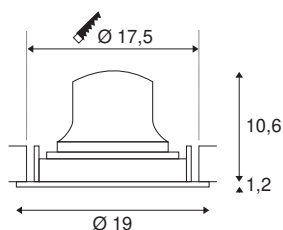

DATI TECNICI

Articolo	1003728
Numero di diverse finestre	1
Girevole od orientabile	Ruotabile e orientabile
Codice IP	IP 20
Classe di resistenza all'urto	IK 02
Resistenza all'urto	0.2 Joule
Montaggio	Incasso
Dettagli di montaggio	Soffitto
Corrente / tensione secondaria	1050 mA
Classe isolamento	III
Wattaggio	37.4 W
Temperatura ambiente minima	-20 °C
Temperatura ambiente massima	40 °C
Lumen	3550 lm
Temperatura colore	3000 Kelvin
Angolo di emissione	55 °
Colore	nero
CRI	90
UGR ≤	19
Dati LXXBXX	L80B50
Durata	50000 h
Distribuzione dell'intensità luminosa	rotazione simmetrica

Emissione	diretto
Risk Group	1
Altezza	11.8 cm
Diametro	19 cm
Peso netto	0.7 kg
Peso lordo	0.89 kg
Forma dello scasso	rotonda
Profondità d'incasso	13 cm
Diametro d'incasso	17.5 cm
BIG WHITE pagina	46