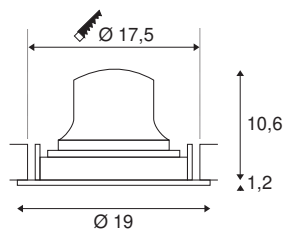

DATI TECNICI

Articolo	1003729
Numero di diverse finestre	1
Girevole od orientabile	Ruotabile e orientabile
Codice IP	IP 20
Classe di resistenza all'urto	IK 02
Resistenza all'urto	0.2 Joule
Montaggio	Incasso
Dettagli di montaggio	Soffitto
Corrente / tensione secondaria	1050 mA
Classe isolamento	III
Wattaggio	37.4 W
Temperatura ambiente minima	-20 °C
Temperatura ambiente massima	40 °C
Lumen	3500 lm
Temperatura colore	3000 Kelvin
Angolo di emissione	55 °
Colore	nero
CRI	90
UGR ≤	19
Dati LXXBXX	L80B50
Durata	50000 h
Distribuzione dell'intensità luminosa	rotazione simmetrica

Emissione	diretto
Risk Group	1
Altezza	11.8 cm
Diametro	19 cm
Peso netto	0.7 kg
Peso lordo	0.89 kg
Forma dello scasso	rotonda
Profondità d'incasso	13 cm
Diametro d'incasso	17.5 cm
BIG WHITE pagina	46