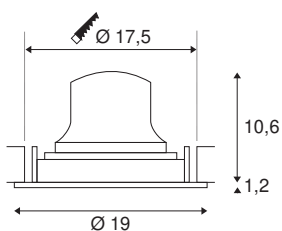

Art. Nej.	1003734
Antal olika ljusuttag	1
Roterbar eller svängbar	Vrid- och svängbar
IP-kod	IP20
Klass för slagtålighet	IK 02
Motståndskraft mot stötar	0.2 Joule
Monteringsdetaljer	Inbyggnad
Monteringsdetaljer	Tak
Sekundär ström/spänning	1050 mA
Skyddsklass	III
Watt	37.4 W
Minsta omgivningstemperatur	-20 °C
Maximal omgivningstemperatur	40 °C
Lumen	3550 lm
Ljusets färgtemperatur	3000 Kelvin
Strålningsvinkel	20 °
Färg	vit
CRI	90
UGR ≤	19
LXXBXX Data	L80B50
Livslängd	50000 h
Fördelning av ljusintensitet	rotationssymmetriskt

Ljusemission	direkt
Riskgrupp	1
höjd	11.8 cm
Diameter	19 cm
Netto vikt	0.7 kg
Bruttovikt	0.864 kg
Utskärningens form	runda
Inbyggnadsdjup	13 cm
Installationsdiameter	17.5 cm
BIG WHITE Seite	87