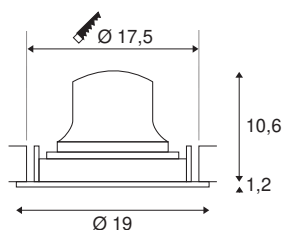

DATI TECNICI

Articolo	1003735
Numero di diverse finestre	1
Girevole od orientabile	Ruotabile e orientabile
Codice IP	IP 20
Classe di resistenza all'urto	IK 02
Resistenza all'urto	0.2 Joule
Montaggio	Incasso
Dettagli di montaggio	Soffitto
Corrente / tensione secondaria	1050 mA
Classe isolamento	III
Wattaggio	37.4 W
Temperatura ambiente minima	-20 °C
Temperatura ambiente massima	40 °C
Lumen	3500 lm
Temperatura colore	3000 Kelvin
Angolo di emissione	20 °
Colore	bianco
CRI	90
UGR ≤	19
Dati LXXBXX	L80B50
Durata	50000 h
Distribuzione dell'intensità luminosa	simmetrico

Emissione	diretto
Risk Group	1
Altezza	11.8 cm
Diametro	19 cm
Peso netto	0.7 kg
Peso lordo	0.89 kg
Forma dello scasso	rotonda
Profondità d'incasso	13 cm
Diametro d'incasso	17.5 cm
BIG WHITE pagina	46