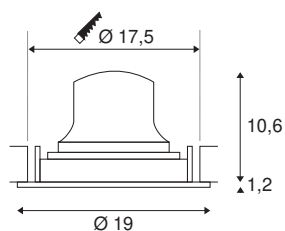

## DATI TECNICI

Articolo	1003739
Numero di diverse finestre	1
Girevole od orientabile	Ruotabile e orientabile
Codice IP	IP 20
Classe di resistenza all'urto	IK 02
Resistenza all'urto	0.2 Joule
Montaggio	Incasso
Dettagli di montaggio	Soffitto
Corrente / tensione secondaria	1050 mA
Classe isolamento	III
Wattaggio	37.4 W
Temperatura ambiente minima	-20 °C
Temperatura ambiente massima	40 °C
Lumen	3300 lm
Temperatura colore	3000 Kelvin
Angolo di emissione	55 °
Colore	bianco
CRI	90
UGR ≤	22
Dati LXXBXX	L80B50
Durata	50000 h
Distribuzione dell'intensità luminosa	rotazione simmetrica

Emissione	diretto
Risk Group	1
Altezza	11.8 cm
Diametro	19 cm
Peso netto	0.7 kg
Peso lordo	0.89 kg
Forma dello scasso	rotonda
Profondità d'incasso	13 cm
Diametro d'incasso	17.5 cm
BIG WHITE pagina	46