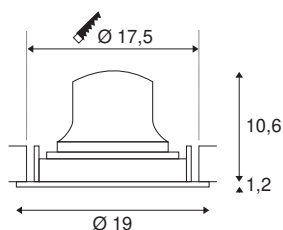

DATI TECNICI

Articolo	1003740
Numero di diverse finestre	1
Girevole od orientabile	Ruotabile e orientabile
Codice IP	IP 20
Classe di resistenza all'urto	IK 02
Resistenza all'urto	0.2 Joule
Montaggio	Incasso
Dettagli di montaggio	Soffitto
Corrente / tensione secondaria	1050 mA
Classe isolamento	III
Wattaggio	37.4 W
Temperatura ambiente minima	-20 °C
Temperatura ambiente massima	40 °C
Lumen	3550 lm
Temperatura colore	3000 Kelvin
Angolo di emissione	55 °
Colore	bianco
CRI	90
UGR ≤	19
Dati LXXBXX	L80B50
Durata	50000 h
Distribuzione dell'intensità luminosa	rotazione simmetrica

Emissione	diretto
Risk Group	1
Altezza	11.8 cm
Diametro	19 cm
Peso netto	0.7 kg
Peso lordo	0.89 kg
Forma dello scasso	rotonda
Profondità d'incasso	13 cm
Diametro d'incasso	17.5 cm
BIG WHITE pagina	46