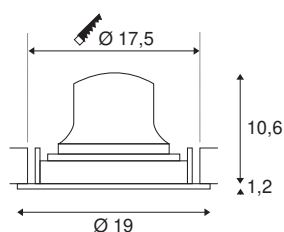

DATI TECNICI

Articolo	1003747
Numero di diverse finestre	1
Girevole od orientabile	Ruotabile e orientabile
Codice IP	IP 20
Classe di resistenza all'urto	IK 02
Resistenza all'urto	0.2 Joule
Montaggio	Incasso
Dettagli di montaggio	Soffitto
Corrente / tensione secondaria	1050 mA
Classe isolamento	III
Wattaggio	37.4 W
Temperatura ambiente minima	-20 °C
Temperatura ambiente massima	40 °C
Lumen	3750 lm
Temperatura colore	4000 Kelvin
Angolo di emissione	20 °
Colore	nero
CRI	90
UGR ≤	19
Dati LXXBXX	L80B50
Durata	50000 h
Distribuzione dell'intensità luminosa	rotazione simmetrica

Emissione	diretto
Risk Group	1
Altezza	11.8 cm
Diametro	19 cm
Peso netto	0.7 kg
Peso lordo	0.89 kg
Forma dello scasso	rotonda
Profondità d'incasso	13 cm
Diametro d'incasso	17.5 cm
BIG WHITE pagina	46