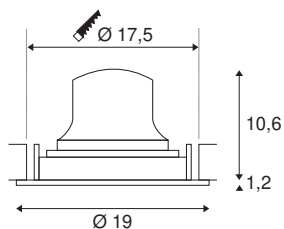

Art. Nej.	1003747
Antal olika ljusuttag	1
Roterbar eller svängbar	Vrid- och svängbar
IP-kod	IP20
Klass för slagåtlighet	IK 02
Motståndskraft mot stötar	0.2 Joule
Monteringsdetaljer	Inbyggnad
Monteringsdetaljer	Tak
Sekundär ström/spänning	1050 mA
Skyddsklass	III
Watt	37.4 W
Minsta omgivningstemperatur	-20 °C
Maximal omgivningstemperatur	40 °C
Lumen	3750 lm
Ljusets färgtemperatur	4000 Kelvin
Strålningsvinkel	20 °
Färg	svart/krom
CRI	90
UGR ≤	19
LXXBXX Data	L80B50
Livslängd	50000 h
Fördelning av ljusintensitet	rotationssymmetriskt

Ljusemission	direkt
Riskgrupp	1
höjd	11.8 cm
Diameter	19 cm
Netto vikt	0.7 kg
Bruttovikt	0.864 kg
Utskärningens form	runda
Inbyggnadsdjup	13 cm
Installationsdiameter	17.5 cm
BIG WHITE Seite	87