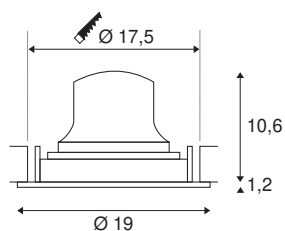

## DATI TECNICI

Articolo	1003757
Numero di diverse finestre	1
Girevole od orientabile	Ruotabile e orientabile
Codice IP	IP 20
Classe di resistenza all'urto	IK 02
Resistenza all'urto	0.2 Joule
Montaggio	Incasso
Dettagli di montaggio	Soffitto
Corrente / tensione secondaria	1050 mA
Classe isolamento	III
Wattaggio	37.4 W
Temperatura ambiente minima	-20 °C
Temperatura ambiente massima	40 °C
Lumen	3600 lm
Temperatura colore	4000 Kelvin
Angolo di emissione	20 °
Colore	bianco
CRI	90
UGR ≤	22
Dati LXXBXX	L80B50
Durata	50000 h
Distribuzione dell'intensità luminosa	rotazione simmetrica

Emissione	diretto
Risk Group	1
Altezza	11.8 cm
Diametro	19 cm
Peso netto	0.7 kg
Peso lordo	0.89 kg
Forma dello scasso	rotonda
Profondità d'incasso	13 cm
Diametro d'incasso	17.5 cm
BIG WHITE pagina	46