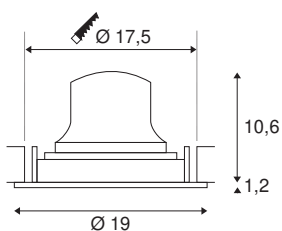

Art. Nej.	1003764
Antal olika ljusuttag	1
Roterbar eller svängbar	Vrid- och svängbar
IP-kod	IP20
Klass för slagtålighet	IK 02
Motståndskraft mot stötar	0.2 Joule
Monteringsdetaljer	Inbyggnad
Monteringsdetaljer	Tak
Sekundär ström/spänning	1050 mA
Skyddsklass	III
Watt	37.4 W
Minsta omgivningstemperatur	-20 °C
Maximal omgivningstemperatur	40 °C
Lumen	3800 lm
Ljusets färgtemperatur	4000 Kelvin
Strålningsvinkel	55 °
Färg	vit
CRI	90
UGR ≤	19
LXXBXX Data	L80B50
Livslängd	50000 h
Fördelning av ljusintensitet	rotationssymmetriskt

Ljusemission	direkt
Riskgrupp	1
höjd	11.8 cm
Diameter	19 cm
Netto vikt	0.7 kg
Bruttovikt	0.864 kg
Utskärningens form	runda
Inbyggnadsdjup	13 cm
Installationsdiameter	17.5 cm
BIG WHITE Seite	87