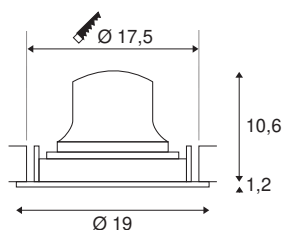

DATI TECNICI

Articolo	1003765
Numero di diverse finestre	1
Girevole od orientabile	Ruotabile e orientabile
Codice IP	IP 20
Classe di resistenza all'urto	IK 02
Resistenza all'urto	0.2 Joule
Montaggio	Incasso
Dettagli di montaggio	Soffitto
Corrente / tensione secondaria	1050 mA
Classe isolamento	III
Wattaggio	37.4 W
Temperatura ambiente minima	-20 °C
Temperatura ambiente massima	40 °C
Lumen	3750 lm
Temperatura colore	4000 Kelvin
Angolo di emissione	55 °
Colore	bianco
CRI	90
UGR ≤	19
Dati LXXBXX	L80B50
Durata	50000 h
Distribuzione dell'intensità luminosa	rotazione simmetrica

Emissione	diretto
Risk Group	1
Altezza	11.8 cm
Diametro	19 cm
Peso netto	0.7 kg
Peso lordo	0.89 kg
Forma dello scasso	rotonda
Profondità d'incasso	13 cm
Diametro d'incasso	17.5 cm
BIG WHITE pagina	46