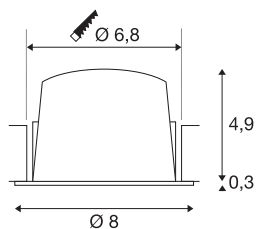

NUMINOS® DL S

incasso a plafone a LED da interni bianco/bianco
2700K 40° con molle a balestra

Il sistema di lampade NUMINOS di SLV unisce tecnologia, design e funzionalità come nessun altro. Così, grazie a diversi downlight e farette, potete sperimentare migliaia di combinazioni illuminotecniche. Anche con la lampada a incasso a soffitto NUMINOS® DL S, che offre il meglio della qualità in fatto di lavorazione e luce. Ideale per un'illuminazione discreta, moderna e salvaspazio, che pone l'accento su oggetti o su tutto l'ambiente. Questa lampada a incasso da soffitto offre una potenza assorbita di 8,6 Watt, un'intensità luminosa di 720 Lumen, una temperatura cromatica di 2700 Kelvin e un alto indice di resa cromatica di oltre 90. Il montaggio è un gioco da ragazzi. Quando acquisterete una lampada NUMINOS® di SLV?

DATI TECNICI

Articolo	1003785
Numero di diverse finestre	1
Codice IP	IP 20 / IP 44
Classe di resistenza all'urto	IK 02
Resistenza all'urto	0.2 Joule
Montaggio	Incasso
Dettagli di montaggio	Soffitto
Corrente / tensione secondaria	250 mA
Classe isolamento	III
Wattaggio	8.6 W
Temperatura ambiente minima	-20 °C
Temperatura ambiente massima	40 °C
Lumen	720 lm
Temperatura colore	2700 Kelvin
Angolo di emissione	40 °
Colore	bianco
CRI	90
UGR ≤	19
Dati LXXBXX	L80B50
Durata	50000 h
Distribuzione dell'intensità luminosa	rotazione simmetrica
Emissione	diretto

Risk Group	1
Altezza	5.2 cm
Diametro	8 cm
Peso netto	0.16 kg
Peso lordo	0.2 kg
Forma dello scasso	rotonda
Profondità d'incasso	5.5 cm
Diametro d'incasso	6.8 cm
BIG WHITE pagina	31