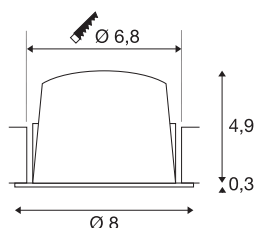

## NUMINOS® DL S

incasso a plafone a LED da interni nero/nero 3000K  
20° con molle a balestra

Il sistema di lampade NUMINOS di SLV unisce tecnologia, design e funzionalità come nessun altro. Così, grazie a diversi downlight e farette, potete sperimentare migliaia di combinazioni illuminotecniche. Fra questi vi è anche NUMINOS® DL S, una lampada a incasso da soffitto che offre il meglio della qualità in fatto di lavorazione e luce. Ideale per un'illuminazione discreta, moderna e salvaspazio, che pone l'accento su oggetti o su tutto l'ambiente. Questa lampada a incasso da soffitto conquista grazie alla potenza assorbita di 8,6 Watt, l'intensità luminosa di 690 Lumen, la temperatura cromatica di 3000 Kelvin e un indice di resa cromatica di 90. Il montaggio è un gioco da ragazzi. Lasciatevi conquistare da NUMINOS di SLV – la sua versatilità modulare vi aspetta.

## DATI TECNICI

Articolo	1003793
Numero di diverse finestre	1
Codice IP	IP 20 / IP 44
Classe di resistenza all'urto	IK 02
Resistenza all'urto	0.2 Joule
Montaggio	Incasso
Dettagli di montaggio	Soffitto
Corrente / tensione secondaria	250 mA
Classe isolamento	III
Wattaggio	8.6 W
Temperatura ambiente minima	-20 °C
Temperatura ambiente massima	40 °C
Lumen	690 lm
Temperatura colore	3000 Kelvin
Angolo di emissione	20 °
Colore	nero
CRI	90
UGR ≤	19
Dati LXXBXX	L80B50
Durata	50000 h
Distribuzione dell'intensità luminosa	rotazione simmetrica
Emissione	diretto

Risk Group	1
Altezza	5.2 cm
Diametro	8 cm
Peso netto	0.16 kg
Peso lordo	0.2 kg
Forma dello scasso	rotonda
Profondità d'incasso	5.5 cm
Diametro d'incasso	6.8 cm
BIG WHITE pagina	31