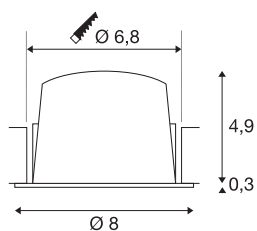

NUMINOS® DL S

Indoor infälld LED-taklampa svart/svart 3000K 20° inkl. bladfjädrar

NUMINOS-belysningsystemet från SLV kombinerar teknik, design och funktionalitet på ett unikt sätt. På så sätt kan du uppleva tusentals ljusdesignmöjligheter med en mängd olika downlights och spotlights. Hit hör även NUMINOS® DL S, vår infällda taklampa som imponerar med högkvalitativ design och ljuskvalitet. Perfekt för en subtil, modern och platsbesparande belysning som accentuerar föremål eller rummet självt. Den infällda taklampan övertygar med en effekt på 8,6 watt, ljusström på 690 lumen, färgtemperatur på 3000 Kelvin och ett färgåtergivningsindex på 90. Den är även lätt att montera. När tänker du bestämma dig för NUMINOS från SLV - den modulära mångfalden väntar på dig.

Art. Nej.	1003793
Antal olika ljusuttag	1
IP-kod	IP20/IP44
Klass för slagtålighet	IK 02
Motståndskraft mot stötar	0.2 Joule
Monteringsdetaljer	Inbyggnad
Monteringsdetaljer	Tak
Sekundär ström/spänning	250 mA
Skyddsklass	III
Watt	8.6 W
Minsta omgivningstemperatur	-20 °C
Maximal omgivningstemperatur	40 °C
Lumen	690 lm
Ljusets färgtemperatur	3000 Kelvin
Strålningsvinkel	20 °
Färg	svart
CRI	90
UGR ≤	19
LXXBXX Data	L80B50
Livslängd	50000 h
Fördelning av ljusintensitet	rotationssymmetriskt
Ljusemission	direkt

Riskgrupp	1
höjd	5.2 cm
Diameter	8 cm
Nettovikt	0.165 kg
Bruttovikt	0.194 kg
Utskärningens form	runda
Inbyggnadsdjup	5.5 cm
Installationsdiameter	6.8 cm
BIG WHITE Seite	87