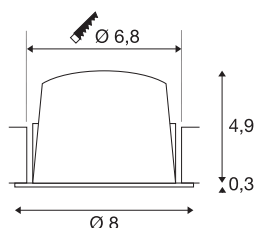

## DATI TECNICI

Articolo	1003794
Numero di diverse finestre	1
Codice IP	IP 20 / IP 44
Classe di resistenza all'urto	IK 02
Resistenza all'urto	0.2 Joule
Montaggio	Incasso
Dettagli di montaggio	Soffitto
Corrente / tensione secondaria	250 mA
Classe isolamento	III
Wattaggio	8.6 W
Temperatura ambiente minima	-20 °C
Temperatura ambiente massima	40 °C
Lumen	730 lm
Temperatura colore	3000 Kelvin
Angolo di emissione	20 °
Colore	nero
CRI	90
UGR ≤	19
Dati LXXBXX	L80B50
Durata	50000 h
Distribuzione dell'intensità luminosa	rotazione simmetrica
Emissione	diretto

Risk Group	1
Altezza	5.2 cm
Diametro	8 cm
Peso netto	0.16 kg
Peso lordo	0.2 kg
Forma dello scasso	rotonda
Profondità d'incasso	5.5 cm
Diametro d'incasso	6.8 cm
BIG WHITE pagina	31