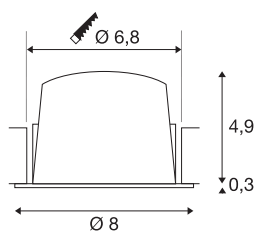

NUMINOS® DL S

Indoor infälld LED-taklampa vit/krom 3000K 20° inkl. bladfjädrar

NUMINOS-belysningsystemet från SLV kombinerar teknik, design och funktionalitet på ett unikt sätt. Med ett brett utbud av downlights och spotlights upplever du tusen ljusdesignalternativ. Hit hör även NUMINOS® DL S, vår infällda taklampa som imponerar med högkvalitativ design och ljuskvalitet. Perfekt för en subtil, modern och platsbesparande belysning som accentuerar föremål eller rummet självt. Den infällda taklampan övertygar med en effekt på 8,6 watt, ljusström på 700 lumen, färgtemperatur på 3000 Kelvin och ett högt färgåtergivningsindex på över 90. Monteringens görs på ett ögonblick. När bestämmer du dig för NUMINOS® från SLV?

| | |
|------------------------------|----------------------|
| Art. Nej. | 1003807 |
| Antal olika ljusuttag | 1 |
| IP-kod | IP20/IP44 |
| Klass för slagtålighet | IK 02 |
| Motståndskraft mot stötar | 0.2 Joule |
| Monteringsdetaljer | Inbyggnad |
| Monteringsdetaljer | Tak |
| Sekundär ström/spänning | 250 mA |
| Skyddsklass | III |
| Watt | 8.6 W |
| Minsta omgivningstemperatur | -20 °C |
| Maximal omgivningstemperatur | 40 °C |
| Lumen | 700 lm |
| Ljusets färgtemperatur | 3000 Kelvin |
| Strålningsvinkel | 20 ° |
| Färg | vit/krom |
| CRI | 90 |
| UGR ≤ | 19 |
| LXXBXX Data | L80B50 |
| Livslängd | 50000 h |
| Fördelning av ljusintensitet | rotationssymmetriskt |
| Ljusemission | direkt |

| | |
|-----------------------|----------|
| Riskgrupp | 1 |
| höjd | 5.2 cm |
| Diameter | 8 cm |
| Netto vikt | 0.165 kg |
| Bruttovikt | 0.194 kg |
| Utskärningens form | runda |
| Inbyggnadsdjup | 5.5 cm |
| Installationsdiameter | 6.8 cm |
| BIG WHITE Seite | 87 |