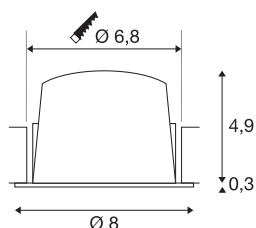

NUMINOS® DL S

incasso a plafone a LED da interni bianco/cromo
4000K 55° con molle a balestra

Design, tecnologia e funzionalità allo stato puro: NUMINOS è il sistema di lampade di SLV che unisce ogni aspetto. La varietà di downlight e faretto permettono migliaia di combinazioni illuminotecniche. Lo stesso vale per la lampada a incasso a soffitto NUMINOS® DL S, che offre il meglio della qualità in fatto di lavorazione e luce. Consente quindi un'illuminazione discreta, moderna e salvaspazio, che pone l'accento su oggetti o su tutto l'ambiente. Questa lampada a incasso da soffitto offre una potenza assorbita di 8,6 Watt, un'intensità luminosa di 750 Lumen, una temperatura cromatica di 4000 Kelvin e un ottimo indice di resa cromatica di oltre 90. L'installazione è molto semplice, una mera formalità. Lasciatevi conquistare da NUMINOS di SLV – la sua versatilità modulare vi aspetta.

DATI TECNICI

Articolo	1003837
Numero di diverse finestre	1
Codice IP	IP 20 / IP 44
Classe di resistenza all'urto	IK 02
Resistenza all'urto	0.2 Joule
Montaggio	Incasso
Dettagli di montaggio	Soffitto
Corrente / tensione secondaria	250 mA
Classe isolamento	III
Wattaggio	8.6 W
Temperatura ambiente minima	-20 °C
Temperatura ambiente massima	40 °C
Lumen	750 lm
Temperatura colore	4000 Kelvin
Angolo di emissione	55 °
Colore	bianco
CRI	90
UGR ≤	22
Dati LXXBXX	L80B50
Durata	50000 h
Distribuzione dell'intensità luminosa	rotazione simmetrica
Emissione	diretto

Risk Group	1
Altezza	5.2 cm
Diametro	8 cm
Peso netto	0.16 kg
Peso lordo	0.2 kg
Forma dello scasso	rotonda
Profondità d'incasso	5.5 cm
Diametro d'incasso	6.8 cm
BIG WHITE pagina	31