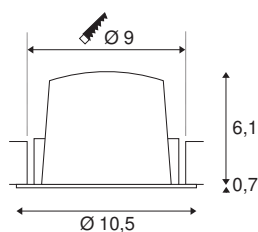

NUMINOS® DL M

Indoor infälld LED-taklampa svart/vit 2700K 20°

NUMINOS® är det perfekt samordnade lampsystemet från SLV, där funktion, design och teknik möts i harmoni. Du kan uppleva tusentals alternativ för belysningsdesign med olika downlights och spotlights. Precis som med NUMINOS® DL M infälld taklampa, som imponerar med högkvalitativ design och ljuskvalitet. Perfekt för en subtil, modern och platsbesparande belysning som accentuerar föremål eller rummet självt. Den infällda taklampan övertygar med en effekt på 17,55 watt, ljusström på 1600 lumen, färgtemperatur på 2700 Kelvin och ett färgåtergivningsindex på 90. Den är givetvis även lätt att installera. När tänker du bestämma dig för NUMINOS från SLV - den modulära mångfalden väntar på dig.

Art. Nej.	1003842
Antal olika ljusuttag	1
IP-kod	IP20/IP44
Klass för slagtålighet	IK 02
Motståndskraft mot stötar	0.2 Joule
Monteringsdetaljer	Inbyggnad
Monteringsdetaljer	Tak
Sekundär ström/spänning	500 mA
Skyddsklass	III
Watt	17.55 W
Minsta omgivningstemperatur	-20 °C
Maximal omgivningstemperatur	40 °C
Lumen	1600 lm
Ljusets färgtemperatur	2700 Kelvin
Strålningsvinkel	20 °
Färg	svart/vit
CRI	90
UGR ≤	22
LXXBXX Data	L80B50
Livslängd	50000 h
Fördelning av ljusintensitet	rotationssymmetriskt
Ljusemission	direkt

Riskgrupp	1
höjd	6.8 cm
Diameter	10.5 cm
Nettovikt	0.242 kg
Bruttovikt	0.28 kg
Utskärningens form	runda
Inbyggnadsdjup	7.5 cm
Installationsdiameter	9 cm
BIG WHITE Seite	87