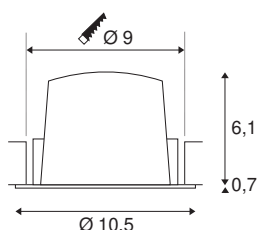

NUMINOS® DL M

Indoor infälld LED-taklampa svart/krom 2700K 20°

NUMINOS® är det perfekt samordnade lampsystemet från SLV, där funktion, design och teknik möts i harmoni. Med olika down- och spotlights upplever du tusen ljusdesignalternativ. Precis som med NUMINOS® DL M infälld taklampa, som imponerar med högkvalitativ design och ljuskvalitet. Perfekt för en subtil, modern och platsbesparande belysning som accentuerar föremål eller rummet självt. Den infällda taklampan imponerar med en effekt på 17,55 watt, ljusström på 1550 lumen, färgtemperatur på 2700 Kelvin och ett högt färgåtergivningsindex på över 90. Montering görs på ett ögonblick. När tänker du bestämma dig för den modulära mångfalden som SLV erbjuder?

Art. Nej.	1003843
Antal olika ljusuttag	1
IP-kod	IP20/IP44
Klass för slagtålighet	IK 02
Motståndskraft mot stötar	0.2 Joule
Monteringsdetaljer	Inbyggnad
Monteringsdetaljer	Tak
Sekundär ström/spänning	500 mA
Skyddsklass	III
Watt	17.55 W
Minsta omgivningstemperatur	-20 °C
Maximal omgivningstemperatur	40 °C
Lumen	1550 lm
Ljusets färgtemperatur	2700 Kelvin
Strålningsvinkel	20 °
Färg	svart/krom
CRI	90
UGR ≤	19
LXXBXX Data	L80B50
Livslängd	50000 h
Fördelning av ljusintensitet	rotationssymmetriskt
Ljusemission	direkt

Riskgrupp	1
höjd	6.8 cm
Diameter	10.5 cm
Netto vikt	0.242 kg
Bruttovikt	0.28 kg
Utskärningens form	runda
Inbyggnadsdjup	7.5 cm
Installationsdiameter	9 cm
BIG WHITE Seite	87