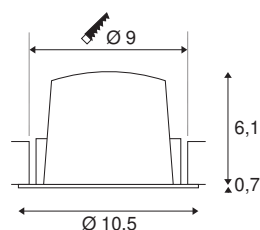

## NUMINOS® DL M

incasso a plafone a LED da interni bianco/bianco  
2700K 40° con molle a balestra

NUMINOS è il sistema di lampade di SLV perfettamente combinabili, che unisce funzionalità, design e tecnologia. Così, grazie a diversi downlight e faretti, potete sperimentare migliaia di combinazioni illuminotecniche. Lo stesso vale per la lampada a incasso a soffitto NUMINOS® DL M, che offre il meglio della qualità in fatto di lavorazione e luce. Ideale per un'illuminazione armonica, moderna e salvaspazio, che pone l'accento su oggetti o su tutto l'ambiente. Questa lampada a incasso da soffitto conquista grazie alla potenza assorbita di 17,55 Watt, l'intensità luminosa di 1600 Lumen, la temperatura cromatica di 2700 Kelvin e un indice di resa cromatica di 90. Il montaggio è un gioco da ragazzi. Lasciatevi conquistare da NUMINOS di SLV – la sua versatilità modulare vi aspetta.

## DATI TECNICI

Articolo	1003857
Numero di diverse finestre	1
Codice IP	IP 20 / IP 44
Classe di resistenza all'urto	IK 02
Resistenza all'urto	0.2 Joule
Montaggio	Incasso
Dettagli di montaggio	Soffitto
Corrente / tensione secondaria	500 mA
Classe isolamento	III
Wattaggio	17.55 W
Temperatura ambiente minima	-20 °C
Temperatura ambiente massima	40 °C
Lumen	1600 lm
Temperatura colore	2700 Kelvin
Angolo di emissione	40 °
Colore	bianco
CRI	90
UGR ≤	19
Dati LXXBXX	L80B50
Durata	50000 h
Distribuzione dell'intensità luminosa	rotazione simmetrica
Emissione	diretto

Risk Group	1
Altezza	6.8 cm
Diametro	10.5 cm
Peso netto	0.24 kg
Peso lordo	0.28 kg
Forma dello scasso	rotonda
Profondità d'incasso	7.5 cm
Diametro d'incasso	9 cm
BIG WHITE pagina	32