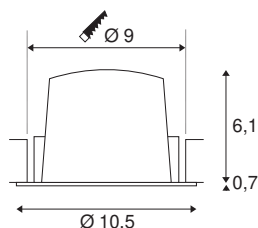

## DATI TECNICI

Articolo	1003877
Numero di diverse finestre	1
Codice IP	IP 20 / IP 44
Classe di resistenza all'urto	IK 02
Resistenza all'urto	0.2 Joule
Montaggio	Incasso
Dettagli di montaggio	Soffitto
Corrente / tensione secondaria	500 mA
Classe isolamento	III
Wattaggio	17.55 W
Temperatura ambiente minima	-20 °C
Temperatura ambiente massima	40 °C
Lumen	1500 lm
Temperatura colore	3000 Kelvin
Angolo di emissione	20 °
Colore	bianco
CRI	90
UGR ≤	19
Dati LXXBXX	L80B50
Durata	50000 h
Distribuzione dell'intensità luminosa	rotazione simmetrica
Emissione	diretto

Risk Group	1
Altezza	6.8 cm
Diametro	10.5 cm
Peso netto	0.24 kg
Peso lordo	0.28 kg
Forma dello scasso	rotonda
Profondità d'incasso	7.5 cm
Diametro d'incasso	9 cm
BIG WHITE pagina	32